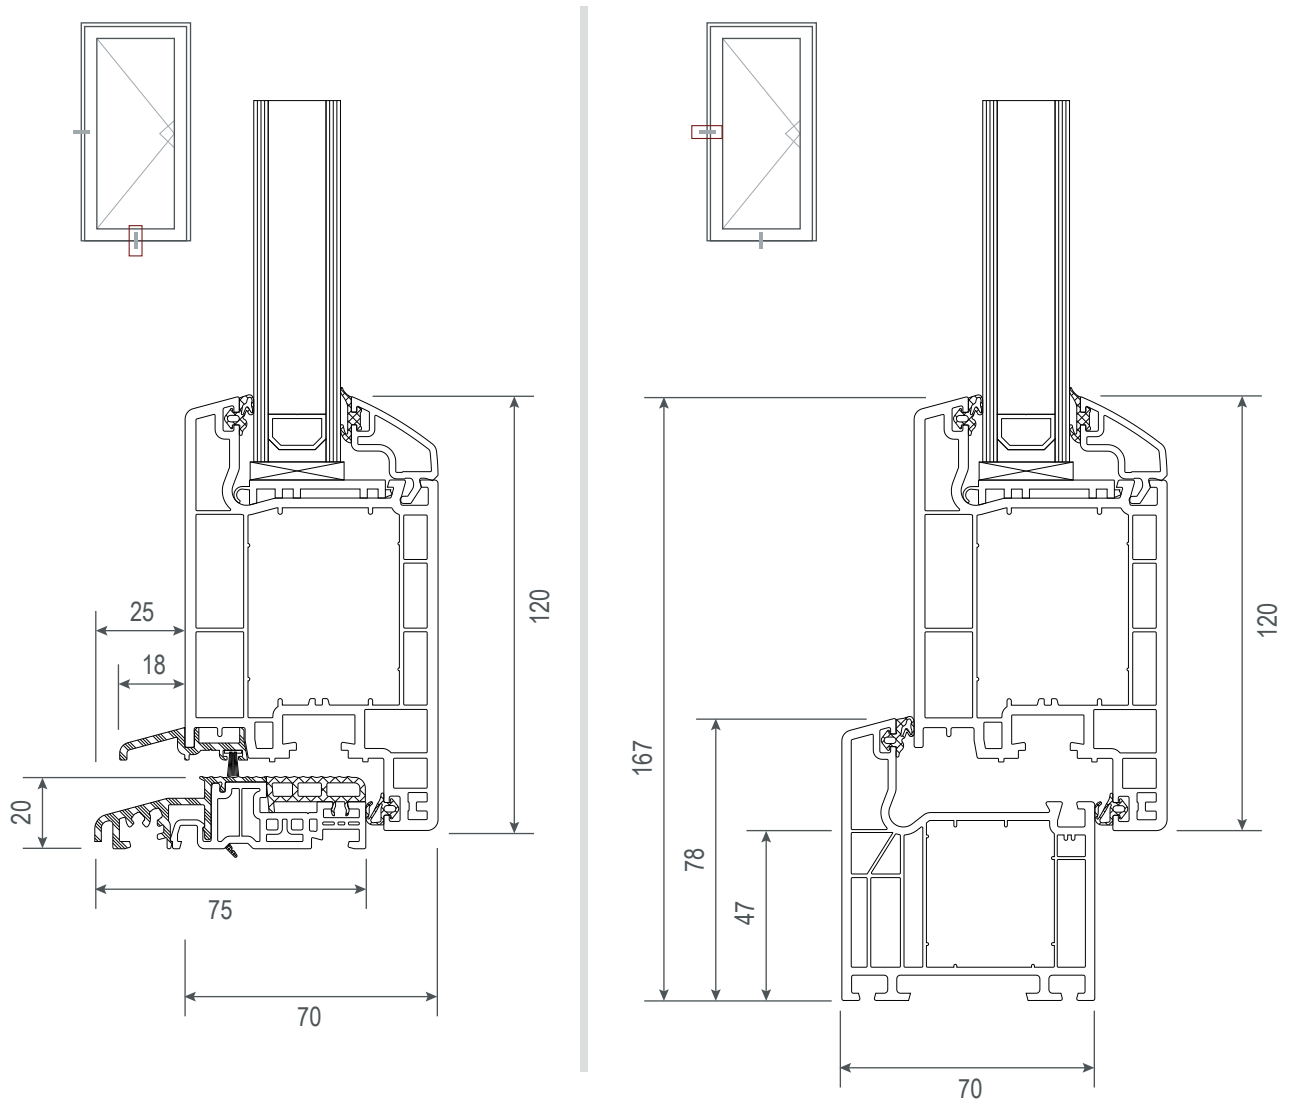

## Schüco CT70 AS

Querschnittsskizze (nicht maßstäblich):  
Alle Angaben in mm

Profilquerschnitte (Illustrationen):

### Wichtige Hinweise:

- Querschnitt zeigt nach innen öffnende Nebeneingangstür
- dargestellt wird Nebeneingangstür mit 2-fach Verglasung