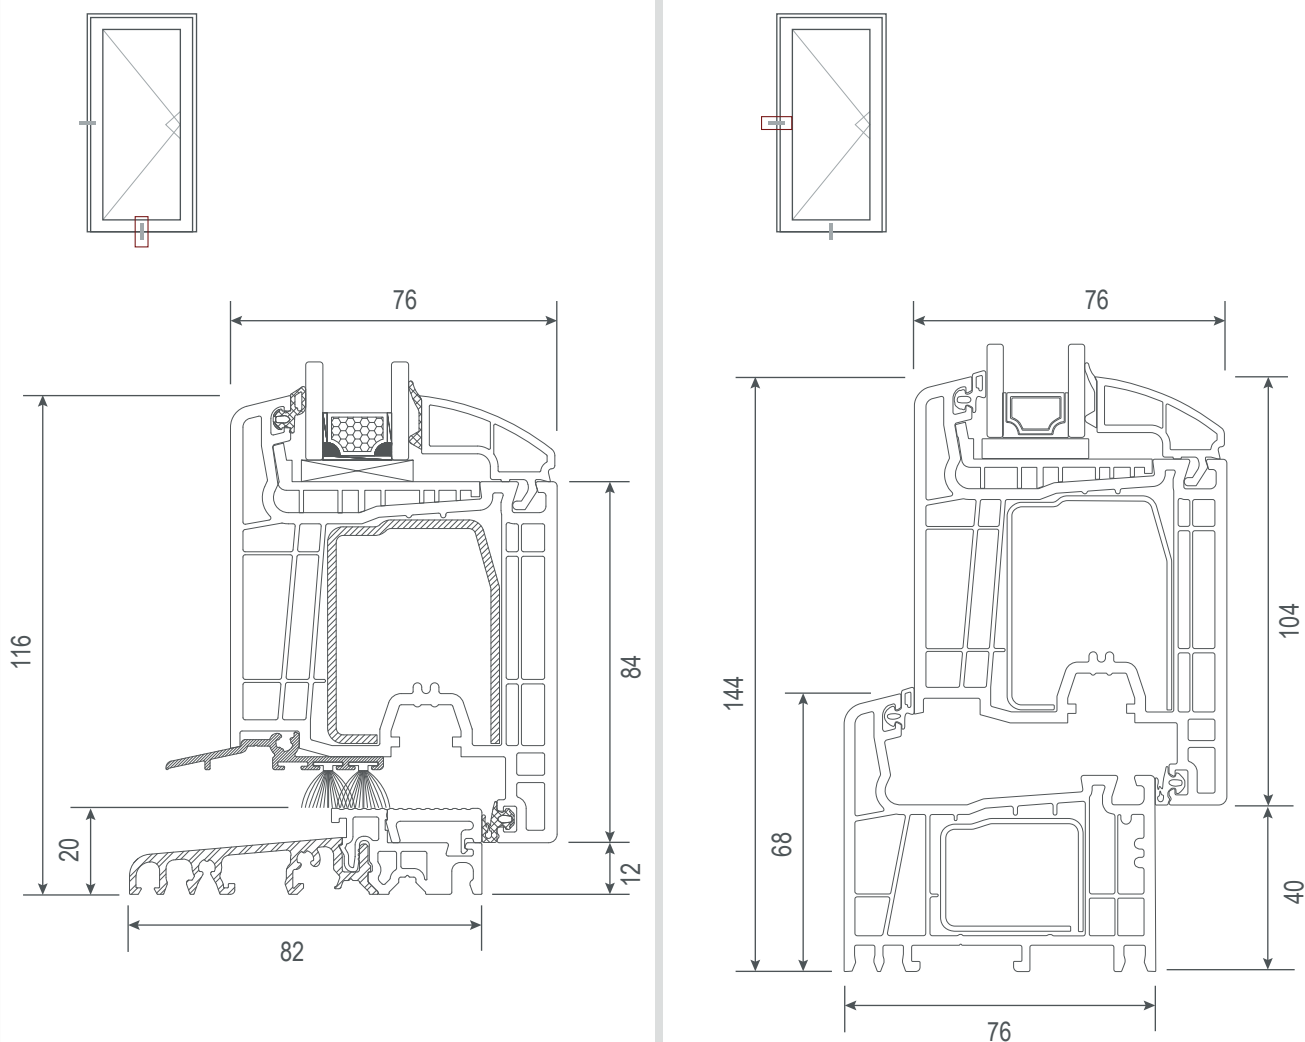

Salamander N

Querschnittsskizze (nicht maßstäblich):
Alle Angaben in mm

Profilquerschnitte (Illustrationen):

Wichtige Hinweise:

- Querschnitt zeigt nach innen öffnende Nebeneingangstür
- dargestellt wird Nebeneingangstür mit 2-fach Verglasung