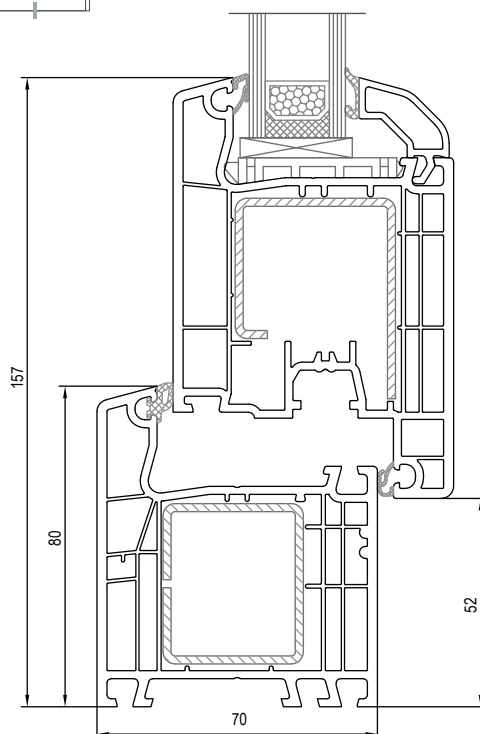

Eco 4000 AD

Querschnittsskizze (nicht maßstäblich):
Alle Angaben in mm

Profilquerschnitte (Illustrationen):

Wichtige Hinweise:

- Querschnitt zeigt nach innen öffnende Haustür
- dargestellt wird Haustür mit Einsatzfüllung
- nach außen öffnende oder flügelüberdeckende Haustür-Varianten weichen maßlich ab