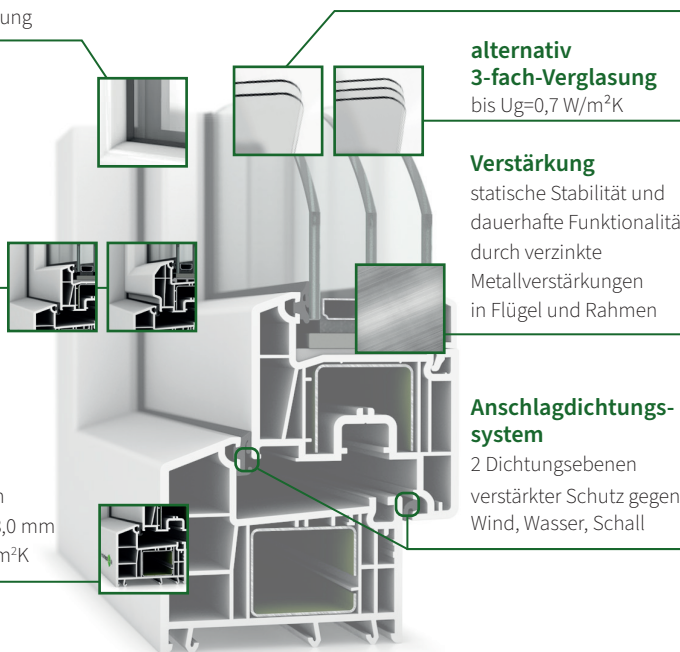

Anschlagdichtungssystem

2 Dichtungsebenen verstärkter Schutz gegen Wind, Wasser, Schall

Beispiel: ThermoMax 7 Classic

Fensterdepot **24**.de