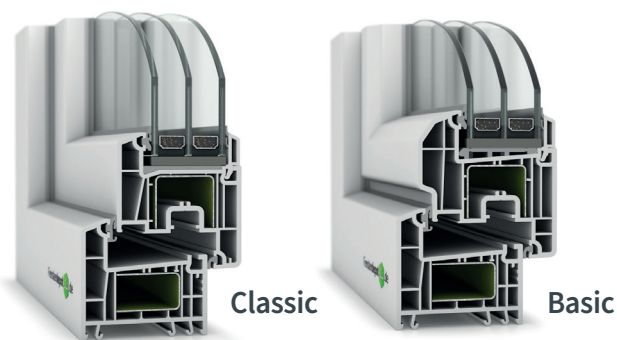

ThermoMax 6

REHAU
Quality

- 6-Kammer-System
- Bautiefe 70 mm
- hochmodernes Fenstersystem
- Beschlagsystem activPilot von Winkhaus

Was zeichnet ThermoMax aus?

ThermoMax ist ein hochmodernes Fenstersystem mit guter thermischer Isolierung, hoher Stabilität und optimalem Schallschutz. Verzinkte Metallkerne in Rahmen und Flügel verleihen den Kunststoffenstern hohe Stabilität.

Zwei Dichtungsebenen bieten hervorragenden Schutz gegen Wind, Regen und Schall. ThermoMax Fenstermodelle bieten wir mit verschiedenen Kammersystemen, Flügel-Designs und individuellen Dekor- und Glasvarianten an. Zur Standardausführung gehört das Marken-Beschlagsystem von Winkhaus, welches serienmäßig bereits hohe Einbruchhemmung bietet.